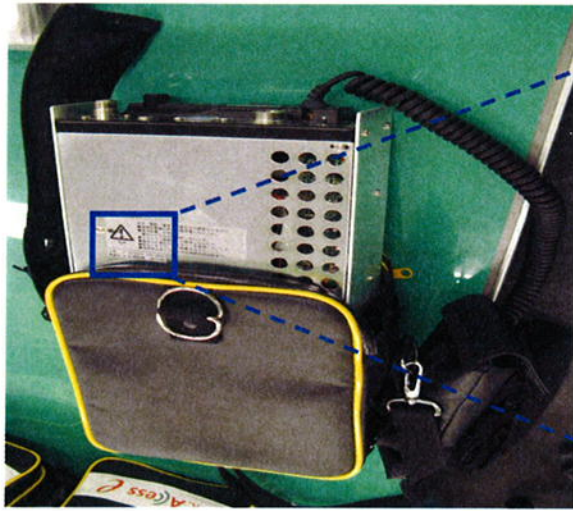

ポータブルキット KPK-800D 製品番号ご確認方法

1. 下の写真がKPK-800D型ポータブルキットです。
(黄色いラインが目印です。)

2. 製品出荷時は製品の上部に製品番号を表示しておりました。
製品上部に製品番号表示が無い場合は、
次の3項からの手順にて製品番号をご確認ください。

3. 無線機(ポータブルキットと一体)をケースより引き出して
ください。この際、無線機の底部がマジックテープにて
ケースに貼り付けられてあり、引き出しにくいかもしれま
せんが、強く引き出してください。