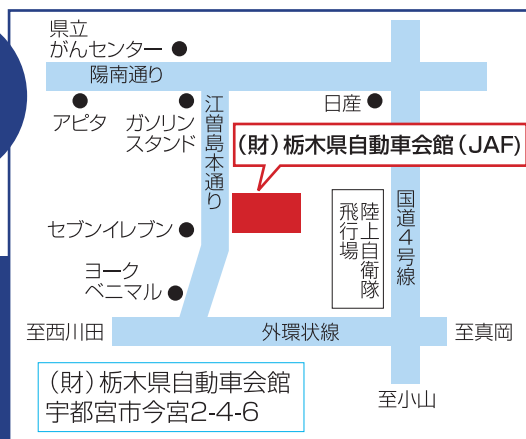

**出展  
6**

ドライブレコーダー

どら猫

もしもの瞬間を的確にキャッチ。  
事故が起きた瞬間「ヒヤリ・ハット」の前後30秒を自動録画。  
事故の発生状況と原因を動画で記録。

(株)ホリバアイテック

**出展  
7**

業務用アルコール測定システム

ALCシリーズ

測定・管理・記録を一貫して構築。  
乗務員の飲酒点検は万全ですか?  
スピーディーに精度の高い飲酒点検を実現。

東海電子(株)

**出展  
8**

デジタルタコグラフ

DTGシリーズ

「安全」「省エネ」「効率化」を実現!  
事故防止のための安全運転や省エネ運転を支援。

矢崎総業(株)

会場  
案内図